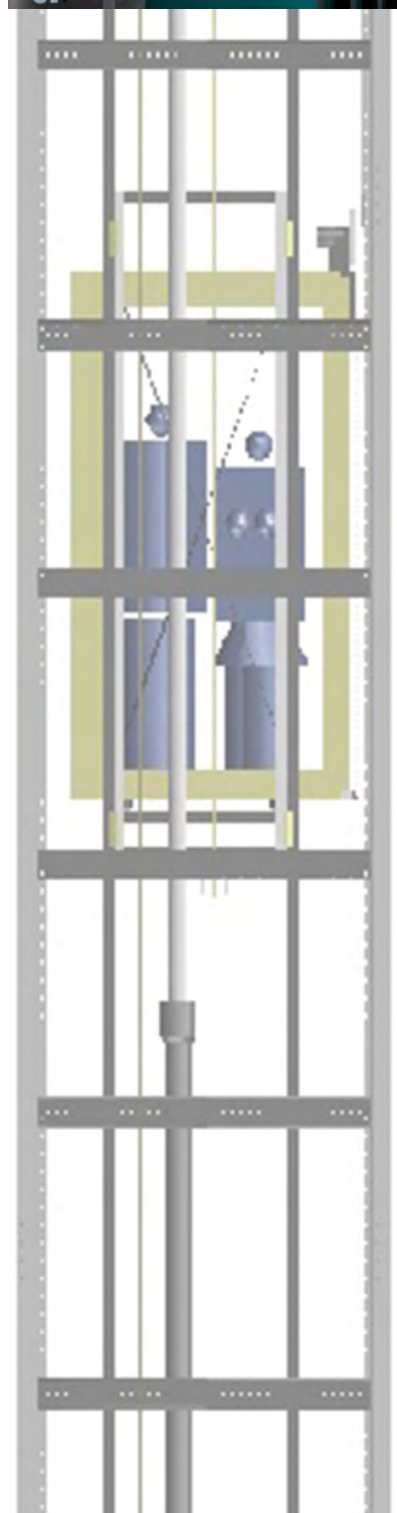

GRUPNOR® manufacturing facilities, with over 4.500 m², are equipped with the most advanced technology allowing **GRUPNOR®** to develop and manufacture high quality equipments "MADE IN PORTUGAL" that are the result of its professionals commitment and accumulated experience of decades of existence.

GRUPNOR® have assembled more than 5.000 equipments in Portugal and abroad (Angola, Brasil, Moçambique, Cabo Verde, U.K., Ireland, Russia, etc.).

GRUPNOR® offers the market safe and innovative solutions, supported on an excellent engineering team and respecting all the European norms. The quality system is certified since 1999 according to EN NP ISO 9001 and the European directive 95/16/CE allowing the CE marking.

GRUPNOR® is a company recognized in the market by the quality of products and services, as well as the engineering capacity of our team to adapt products to the needs/wishes of our customers.

Beyond developing, innovating, designing, manufacturing and assembling our own products, we assure the maintenance service in any point of Portugal 24 hours per day, 365 days per year.

GRUPNOR® is present nowadays in Angola and Cabo Verde with subsidiaries companies that assure installation and maintenance in these countries.