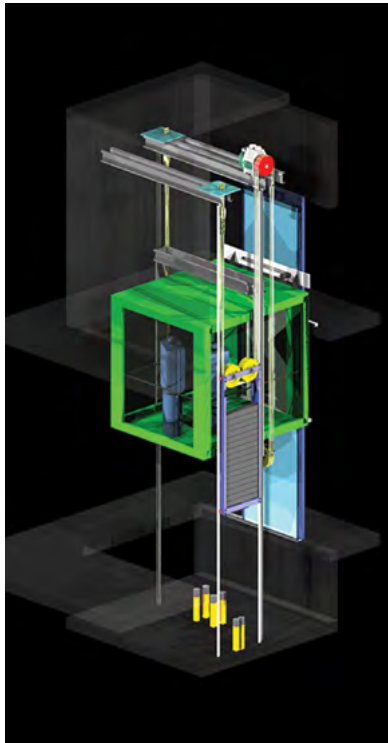

projeto e desenvolvimento

design and development

O departamento de projeto e desenvolvimento garante a qualidade e fiabilidade dos produtos **GRUPNOR®**, oferecendo ao mercado soluções seguras e inovadoras suportadas na excelência da sua engenharia e no rigoroso cumprimento das normas europeias.

A department of design and development ensures the quality and reliability of **GRUPNOR®** products, offering the market safe and innovative solutions supported by excellence in its engineering and in strict compliance with European standards.