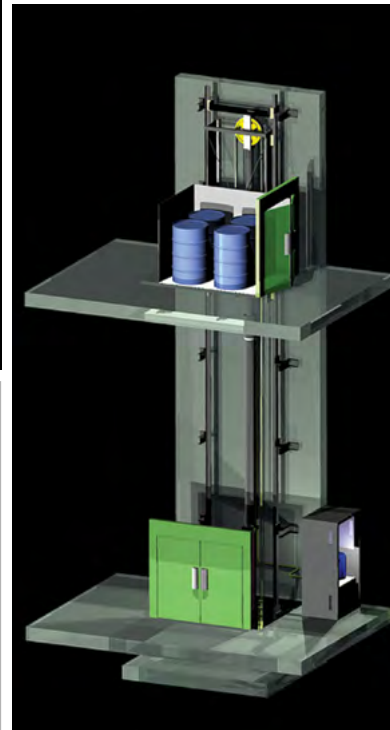

projeto e desenvolvimento

design and development

O departamento de projeto e desenvolvimento garante a qualidade e fiabilidade dos produtos **GRUPNOR®**, oferecendo ao mercado soluções seguras e inovadoras suportadas na excelência da sua engenharia e no rigoroso cumprimento das normas europeias.

A department of design and development ensures the quality and reliability of **GRUPNOR®** products, offering the market safe and innovative solutions supported by excellence in its engineering and in strict compliance with European standards.