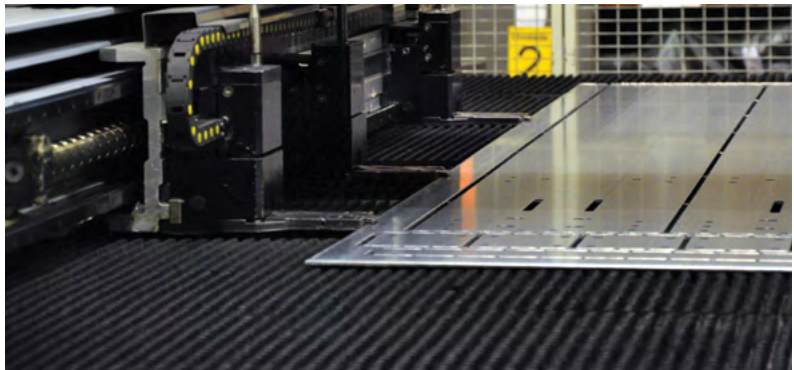

fabrico manufacturing

A fábrica, estrategicamente situada a 15 minutos do aeroporto do Porto e do porto marítimo de Leixões, utilizando a mais moderna tecnologia, concebe e desenvolve equipamentos de alta qualidade "MADE IN PORTUGAL" que resultam do empenho dos seus profissionais e da experiência acumulada em décadas de existência.

GRUPNOR® manufacturing facilities strategically located 15 minutes from Porto airport and from Leixões seaport are equipped with the most advanced technology allowing GRUPNOR® to develop and manufacture high quality equipments "MADE IN PORTUGAL", that are the result of its professionals commitment and accumulated experience of decades of existence.