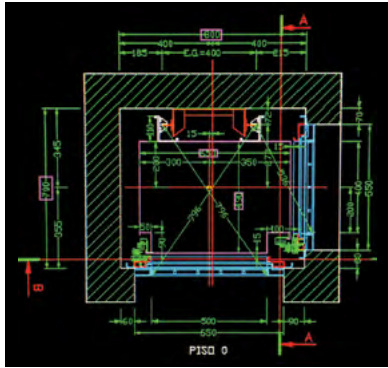

projeto e desenvolvimento

design and development

O departamento de projeto e desenvolvimento garante a qualidade e fiabilidade dos produtos **GRUPNOR®**, oferecendo ao mercado soluções seguras e inovadoras suportadas na excelência da sua engenharia e no rigoroso cumprimento das normas europeias.

A department of design and development ensures the quality and reliability of **GRUPNOR®** products, offering the market safe and innovative solutions supported by excellence in its engineering and in strict compliance with European standards.