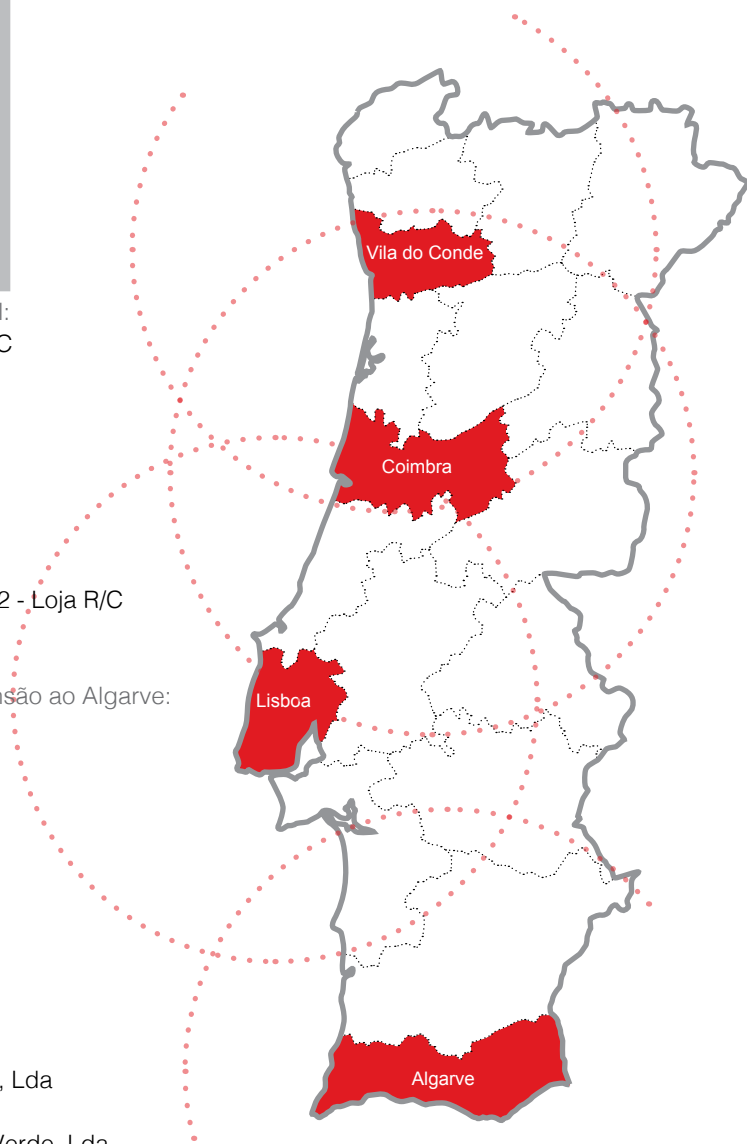

onde estamos
where we are

Morada da Sede e Unidade Fabril:
Zona Industrial da Varziela - Rua C
4480-736 Vila do Conde

Coordenadas GPS
lat: 41°19'51.3"N
lon: 8°43'04.1"W

Morada da Filial de Coimbra:
Urb. da Quinta da Boavista, Lote 2 - Loja R/C
3030-075 Coimbra

Morada da Filial do Sul com extensão ao Algarve:
R. Oeiras Piaui, 11A
2780-285 Oeiras

Postos de Assistência Técnica:
Viana do Castelo
Viseu
Guarda
Algarve

GRUPNOR® no estrangeiro:
Em Angola com a empresa
GRUPNOR Elevadores de Angola, Lda
Em Cabo Verde com a empresa
GRUPNOR Elevadores de Cabo Verde, Lda